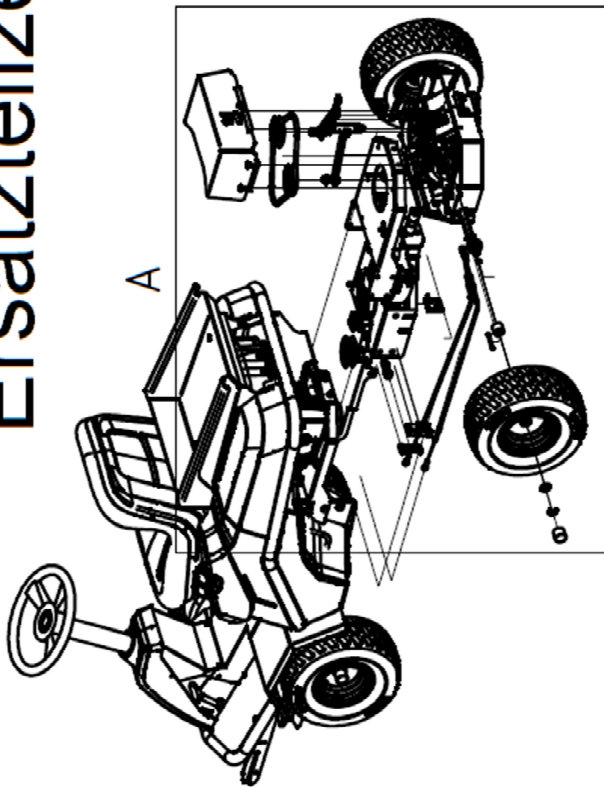

Ersatzteilzeichnung Tourno Pick up 4WD