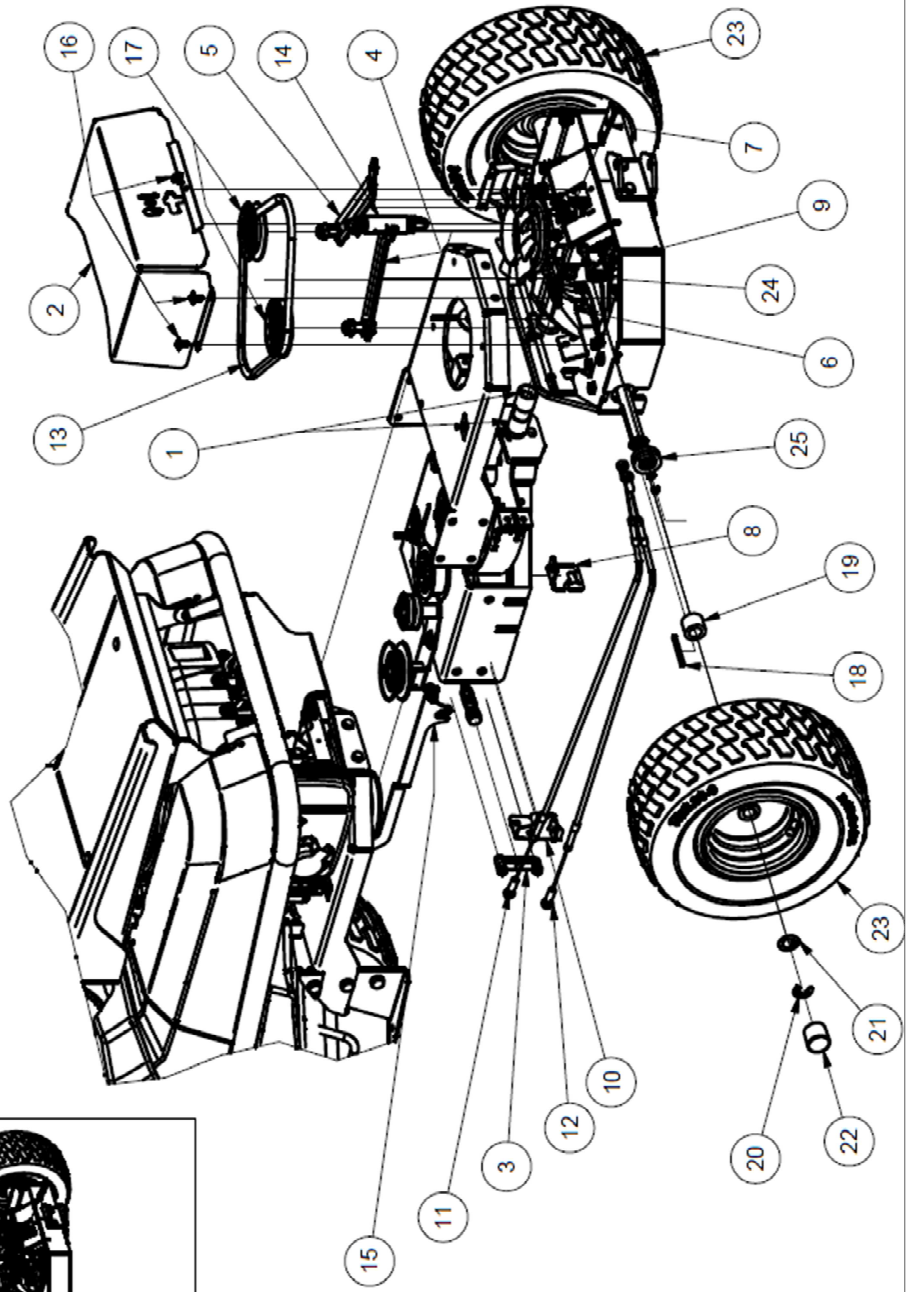

## Bauart 01

### Ersatzteilliste und Zeichnung

Position	Bezeichnung	Ersatzteilenummer	
1.	Gleitlager Heckachse	99.5.9117	MSM-2530-30
2.	Abdeckhaube	99.5.9164	697.01-50-001
3.	Schwenkhebel für Bowdenzüge	99.5.9165	697.01-50-002
4.	Spannhebel links	99.5.9166	697.01-51-001
5.	Spannhebel rechts	99.5.9167	697.01-51-002
6.	Bowdenzuhalter auf Hydro Getriebe	99.5.9168	697.01-51-003
7.	Bypasshebel	99.5.9169	697.01-51-004
8.	Führungswinkel Bowdenzug	99.5.9170	697.01-51-005
9.	Heckgetriebe-Rahmen kpl.	99.5.9171	697.01-52
10.	Bowdenzughalter links für 4WD	99.5.9172	697.01-53
11.	Fahrtrieb-Bowdenzug oben kurz	99.5.9173	697.01-56
12.	Fahrtrieb-Bowdenzug unten lang	99.5.9174	697.01-57
13.	Keilriemen Fahrtrieb Allrad	99.5.9175	SPA 900
14.	Zugfeder	99.5.0996	Z-177 MI
15.	Schaltstange für Fahrpedal	99.5.9140	697.01-01-001
16.	Kunststoff-Schraubniet	99.5.9178	
17.	V-Spannrolle groß	99.5.7635	
18.	Paßfeder Getriebeachse	99.5.8135	4.76x4.76x63
19.	Distanzhülse	99.5.8136	695.01-01-021
20.	Sicherungsring	99.5.9176	15
21.	Sicherungsscheibe	99.5.8234	695.01-01-056
22.	Radkappe Antriebsrad	99.5.8275	d32
23.	Antriebsrad Nabe mit Paßfedernut	99.5.9155	697.01-01-050
24.	T2-Heckgetriebe-Pick up 4WD	99.5.9177	697.01-51
25.	Umlenkrolle kpl.	99.5.8243	
	Baujahr 06.2014		
	Seriennr.: F2999137 . . .		

# Ersatzteilzeichnung Tourno Pick up 4WD

A

Baujahr 2014  
 Seriennr.: F2999137 ...